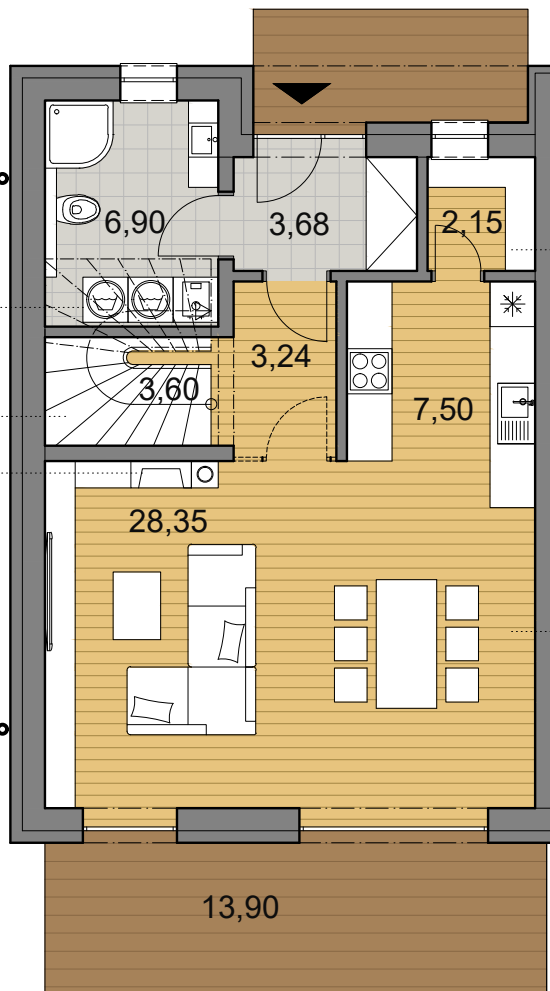

pôdorys 1.NP

55,42 m²

špajza

priestor pre komody a priestor pre rozloženie stolu

priestor na práčku, sušičku a tepelné čerpadlo pod schodami

extra široké schodisko (1080mm)

krb

pôdorys 2.NP

54,88 m²

pôdorys 1.NP

55,42 m²

priestor na práčku, sušičku a tepelné čerpadlo pod schodami
extra široké schodisko (1080mm)
krb

špajza

priestor pre komody a priestor pre rozloženie stolu

pôdorys 2.NP

54,88 m²