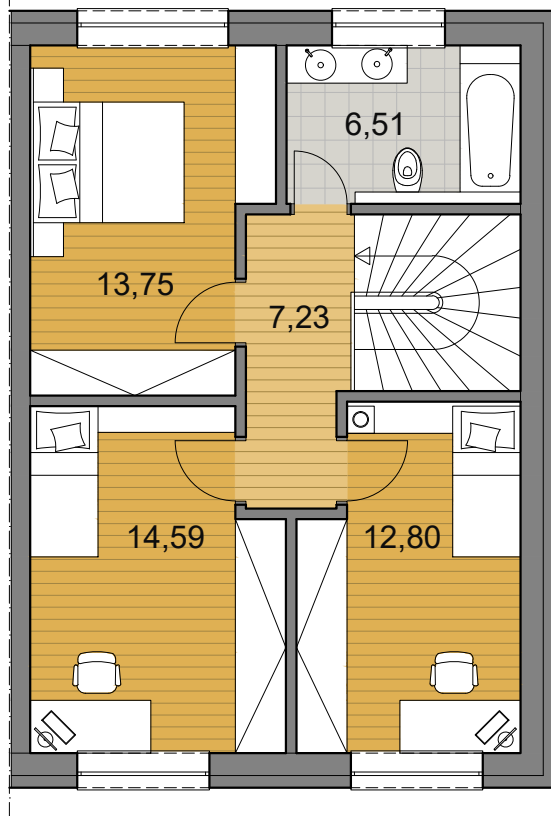

pôdorys 1.NP

55,42 m²

špajza

priestor pre komody a priestor pre rozloženie stolu

priestor na práčku, sušičku a tepelné čerpadlo pod schodami

extra široké schodisko (1080mm)

krb

pôdorys 2.NP

54,88 m²

pôdorys 1.NP

55,42 m²

priestor na práčku, sušičku a tepelné čerpadlo pod schodami
extra široké schodisko (1080mm)
krb

špajza

priestor pre komody a priestor pre rozloženie stolu

pôdorys 2.NP

54,88 m²