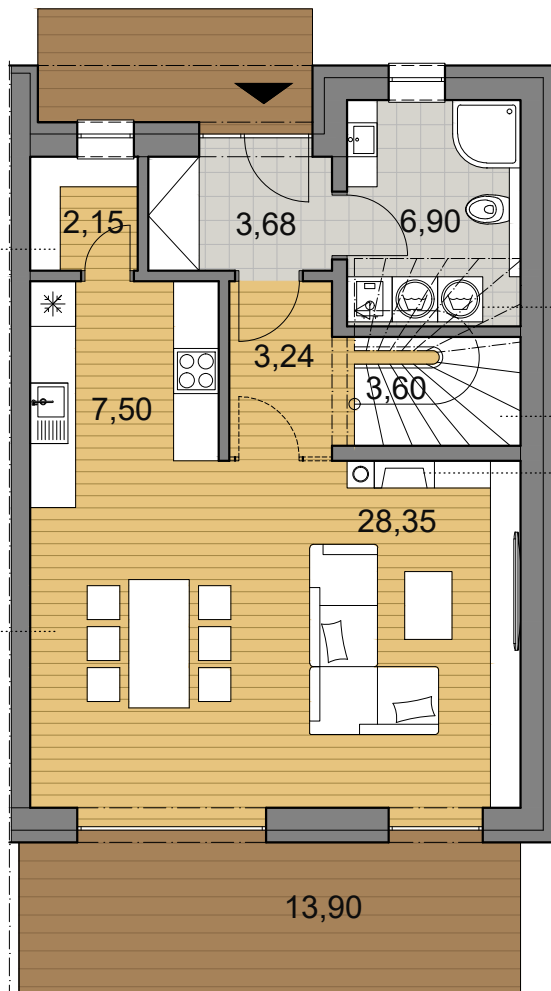

pôdorys 1.NP

55,42 m²

špajza

priestor pre komody a priestor pre rozloženie stolu

priestor na práčku, sušičku a tepelné čerpadlo pod schodami

extra široké schodisko (1080mm)

krb

pôdorys 2.NP

54,88 m²

pôdorys 1.NP

55,42 m²

priestor na práčku, sušičku a tepelné čerpadlo pod schodami
extra široké schodisko (1080mm)
krb

špajza

priestor pre komody a priestor pre rozloženie stolu

pôdorys 2.NP

54,88 m²